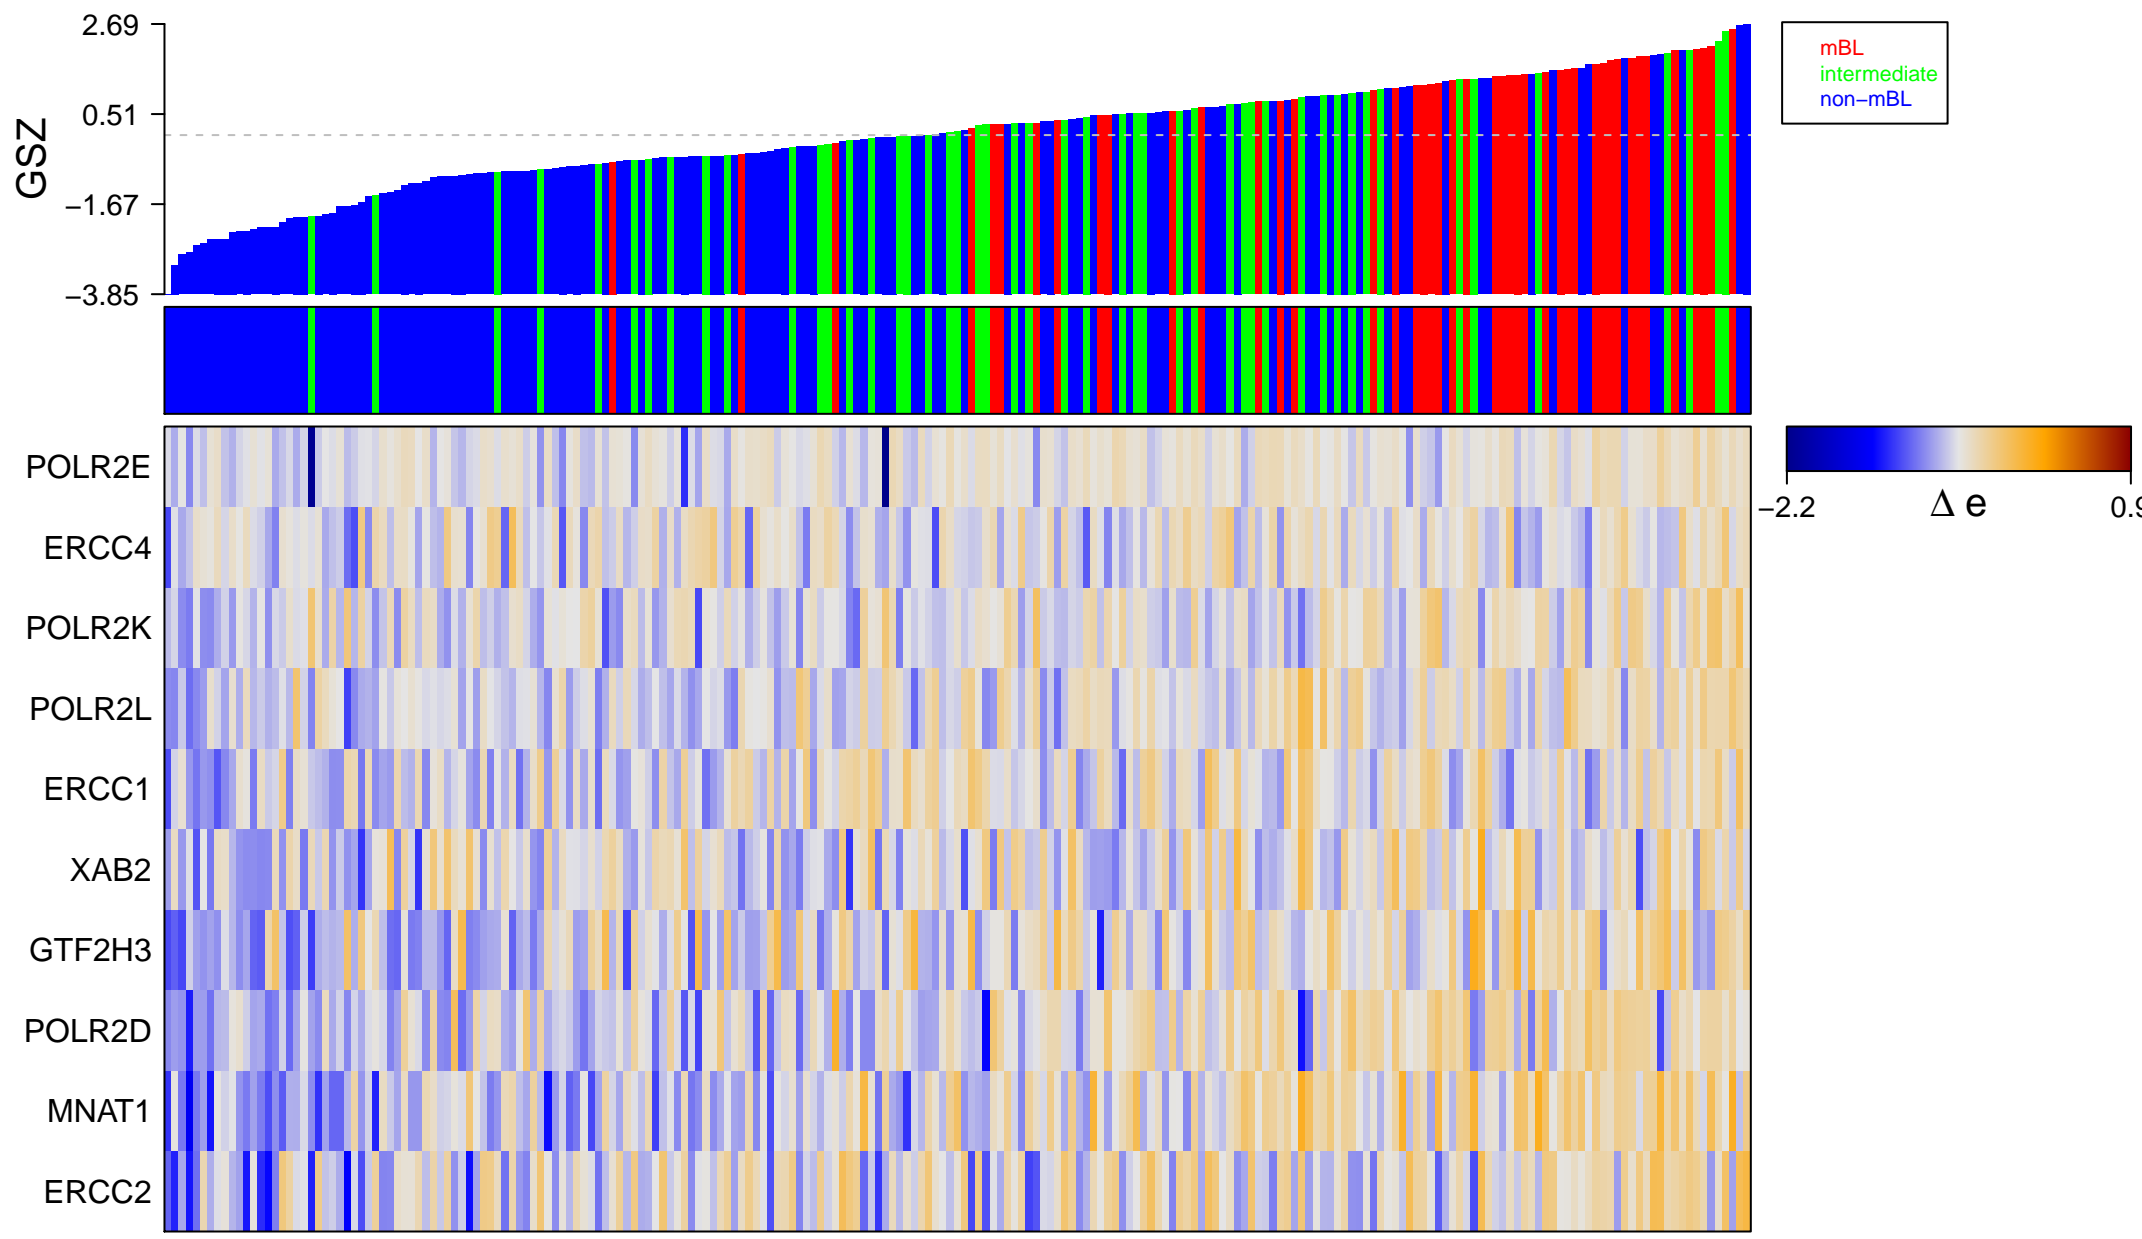

EACTOME_FORMATION_OF_TRANSCRIPTION_COUPLED_NER_TC_NER_REPAIR_COMPLEX

FORMATION_OF_TRANSCRIPTION_COUPLED_NER_TC_NER_REPAIR_COMPLEX

■ on
■ -
□ off

REACTOME_FORMATION_OF_TRANSCRIPTION_COUPLED_NER_TC_NER_REPAIR_COMPLEX