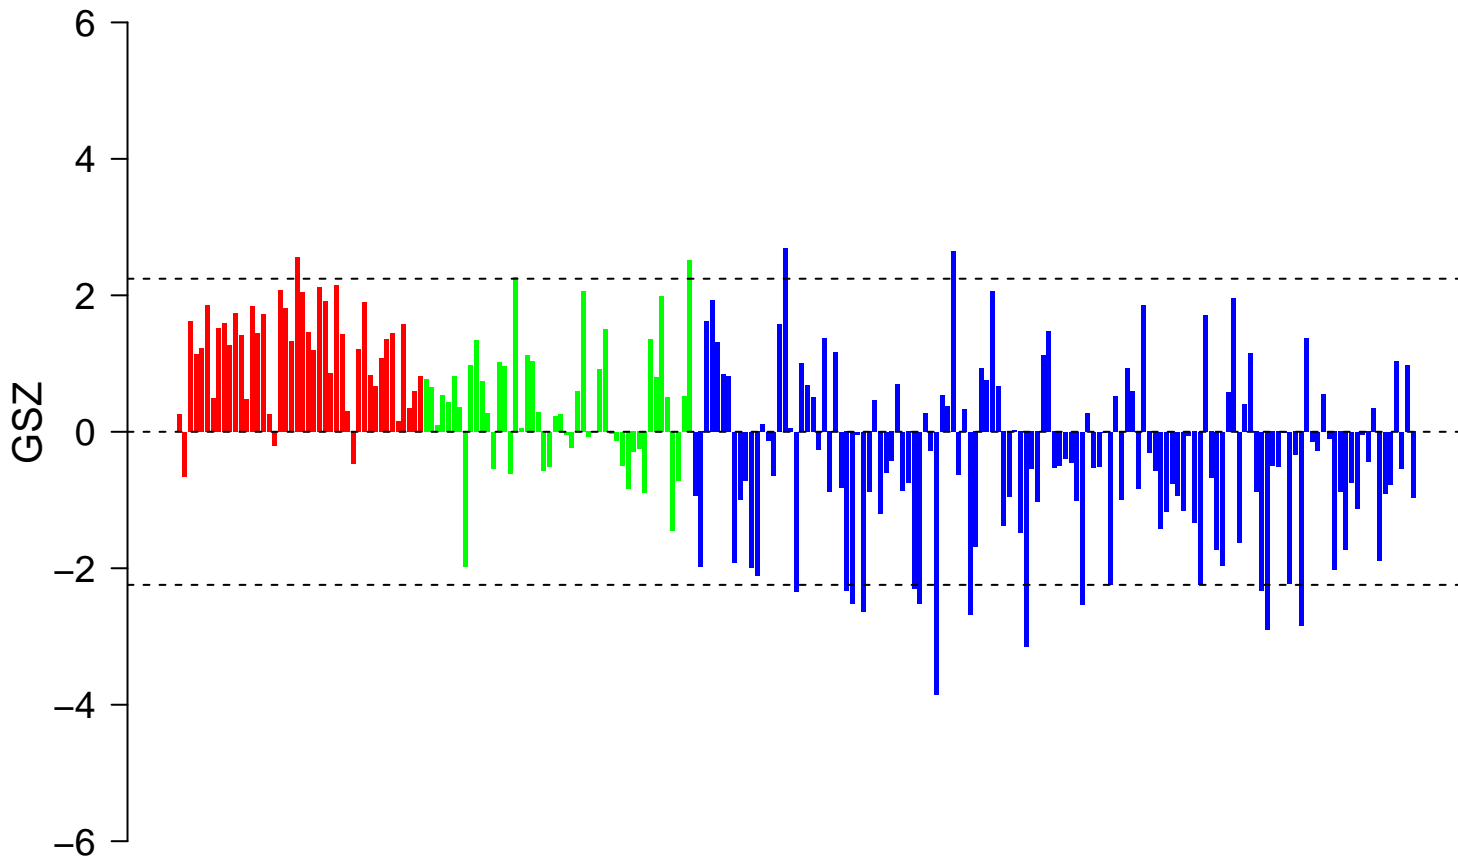

EACTOME_FORMATION_OF_TRANSCRIPTION_COUPLED_NER_TC_NER_REPAIR_COMPLEX

FORMATION_OF_TRANSCRIPTION_COUPLED_NER_TC_NER_REPAIR_COMPLEX

■ on
■ -
□ off

REACTOME_FORMATION_OF_TRANSCRIPTION_COUPLED_NER_TC_NER_REPAIR_COMPLEX